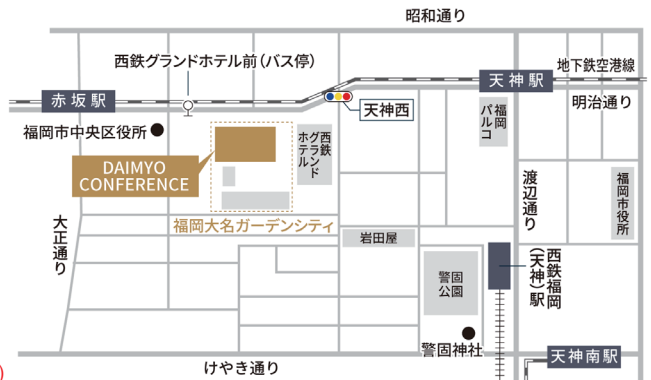

第52回定期セミナー 参加申込書 【申込締切 10/13(金)まで】 FAXでお申込みの方は 092(260)7591

ふりがな		☐正会員	参加人数	☐出席( )名	☐欠席	
お名前 (商号・出席者)		☐賛助会員		同伴者	ふりがな	
ご住所 ※非会員の方のみ	〒( )-( )	☐非会員	担当店舗	☐ハッピーハウス 店		
ご連絡先	( )-( )	メール		@		
				☐ハッピーリースサービス		

●新規入会受付中！ 入会ご希望の方はご記入ください。今年度(2024年3月)まで会費無料。新年度(2024年4月)より年会費12,000円。

福岡中央賃貸住宅経営者協会 入会申込書(入会希望者ご記入欄) FAXでお申込みの方は 092(260)7591

ふりがな		生年月日	会費入金等
お名前		年 月 日	振込 ・ 家賃送金より相殺
ご住所	〒( )-( )		相殺ご指定物件名
ご連絡先	( )-( )	その他の連絡先 メール等	@